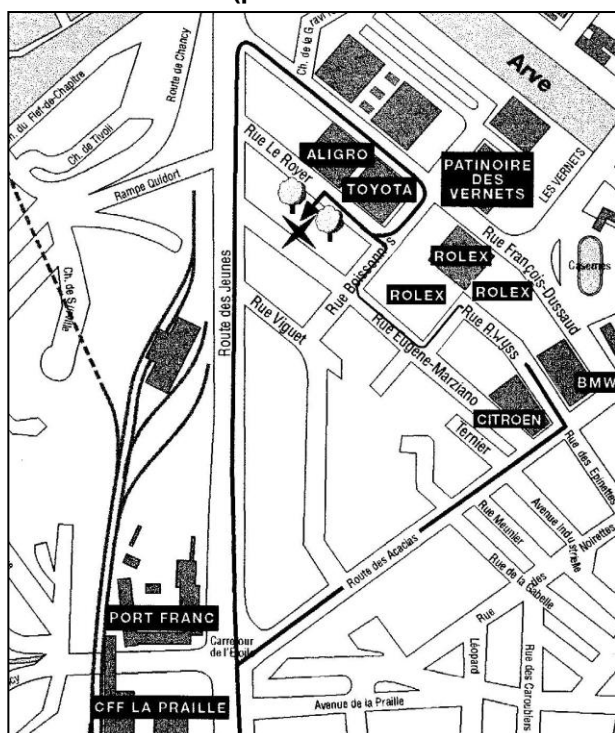

BAS-ARMAGNAC CHÂTEAU DE LAUBADE

Bouteille bordelaise 50 cl. d'origine, dans un magnifique coffret cadeau en bois pour 1959 à 1972

Bouteille bordelaise 70 cl. d'origine, dans un magnifique coffret cadeau en bois pour 1973 à 2002

PLAN & INSTRUCTIONS D'ACCÈS AU CENTRE DE DISTRIBUTION PRINCIPAL DE GENEVE :
(pour les autres centres : voir plans sur internet www.cde.ch)

À la fin de l'autoroute de contournement, venant de
Lausanne-Aéroport,
prendre la direction générale de
GENEVE-LA PRAILLE

Après avoir laissé passer les sorties de :

1. MEYRIN,
2. VERNIER,
3. BERNEX,
4. PERLY, (continuer en direction GE-LA PRAILLE)
5. CAROUGE - PLAN-LES-OUATES - LANCY,
6. CAROUGE - LA PRAILLE,
7. LA PRAILLE - ACACIAS

sortir ensuite de l'autoroute à
GENEVE - LES VERNETS
juste après avoir passé sous le Parking de l'Etoile

Adresse :
17 Rue Le Royer

Entre les deux immenses platanes

PARKING à DISPOSITION DES MEMBRES