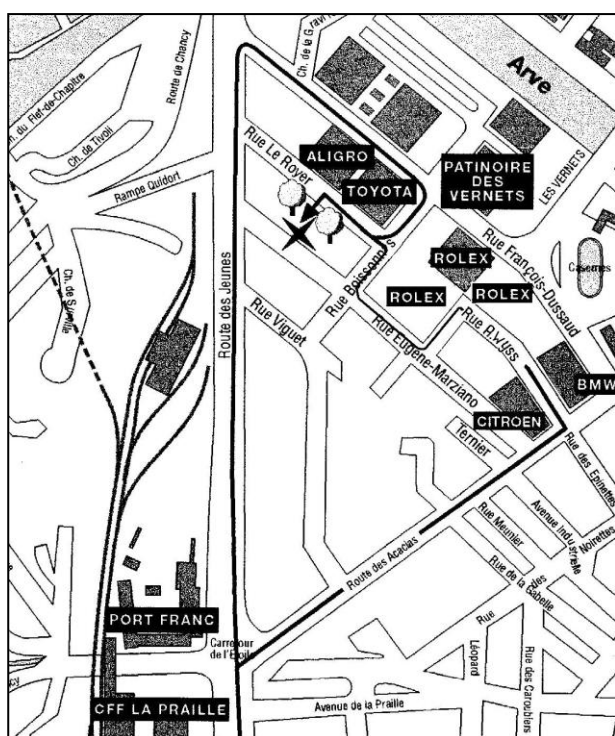

PLAN & INSTRUCTIONS D'ACCÈS AU CENTRE DE DISTRIBUTION PRINCIPAL DE GENEVE :

(pour les autres centres : voir plans sur internet www.cde.ch)

À la fin de l'autoroute de contournement, venant de Lausanne-Aéroport, prendre la direction générale de GENEVE-LA PRAILLE
Après avoir laissé passer les sorties de :

1. MEYRIN,
2. VERNIER,
3. BERNEX,
4. PERLY, (continuer en direction GE-LA PRAILLE)
5. CAROUGE - PLAN-LES-OUATES - LANCY,
6. CAROUGE - LA PRAILLE,
7. LA PRAILLE - ACACIAS

sortir ensuite de l'autoroute à GENEVE - LES VERNETS
juste après avoir passé sous le Parking de l'Etoile